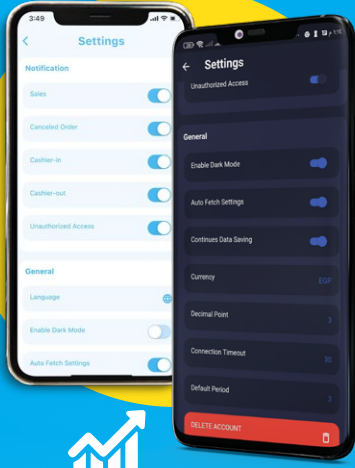

## دعم الأجهزة المساعدة POS peripheral support

Touch screen  
Magnetic stripe reader (MSR)  
Receipt printer  
Customer display  
Dual customer LCD monitors  
Cash drawer  
Barcode scanner  
Weight scales  
Fingerprint ( biostar 1)  
Can be linked with other types upon request

شاشة اللمس  
قارئ بطاقات ممغنطة  
طابعة الأرصدة  
شاشة عرض السعر  
الشاشة الثانية بأحجام مختلفة  
صندوق النقود  
قارئ الباركود  
الميزان الإلكتروني  
قارئ البصمة ( biostar 1)  
يمكن الربط مع أنواع أخرى عند الطلب

# POPS MANAGEMENT

تم تصميم هذا التطبيق وتطويره لمستخدمي نسخة الشرق الأوسط من بوبس الملاعب . إنها أداة ذكية لمراقبة أداء نادك ومراقبة نشاط المستخدم حتى تتمكن من الشعور براحة البال.

This app is designed and developed for users of the Middle East version of Pops Stadiums. It is a smart tool .to monitor your club's performance and monitor user activity so you can feel peace of mind

- يدعم كل من المنصات : IOS(APPLE) \ APPGALLERY \ ANDROID
- إمكانية مشاهدة التقارير لأي فترة موجودة في النظام
- يحتوي على تقارير مختلفة ومتنوعة للمبيعات والمشتريات
- إمكانية تعديل الاسعار
- استلام الاشعارات والتنبيهات الخاصة بالعمليات الجارية في النادي
- استلام التنبيهات بالطبقات الملغية و المسترجعة
- يدعم اللغة العربية والانجليزية
- محمي بكلمة سر مع رقم سري للدخول
- إمكانية إضافة جميع فروع المتجر
- تقارير مبيعات خاصة بكل موظف على حدى
- التعرف على وقت الذروة
- التعرف على أكثر الأوقات التي يتم الحجز بها
- الإطلاع على التقارير الضريبية
- استرجاع الرقم السري من خلال اسم المستخدم او عن طريق اليميل